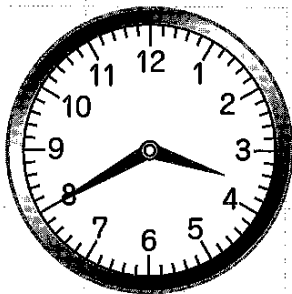

① 7時15分から 7時23分までで 何分間で
しょう。

分間

② 3時40分から 3時56分までで 何分間で
しょう。

分間

③ 11時20分から 11時34分までで 何分間
でしょう。

分間