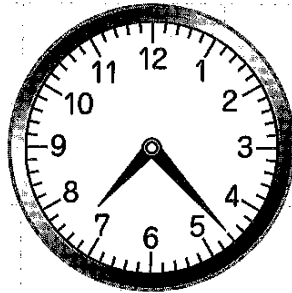

① 7時15分から 7時23分までで 何分間で
しょう。

分間

② 3時40分から 3時56分までで 何分間で
しょう。

分間

③ 11時20分から 11時34分までで 何分間
でしょう。

分間